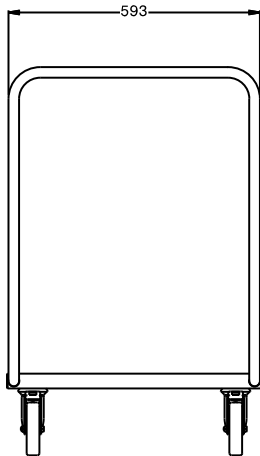

Omschrijving

Product Nr.

Platform wagen voor transport van keukenmaterialen. Platform afmetingen 900x600 mm, hoogte 193 mm. Maximale belading 150 kg met egale verdeling. Buisframe Ø 25 mm met aangelast blad, volledig van roestvrijstaal AISI304. Het blad met rondom lopende waterkeringrand. De duwbeugel is één geheel met het dragende frame. 4 zwenkwielen Ø 125 mm, 2 met rem.

Uitvoering

- Geschikt voor transport van keukengerei en afwaskorven.
- Frame van roestvrijstalen buis 25 mm, volledig gelast.
- beladingscapaciteit van 150 kg bij gelijkmatige verdeling.
- Naadloos geluidsabsorberend schap met dubbel omgezette randen, gelast aan het frame.
- Bladafmeting 900x600 mm.
- Het buisframe dient tevens als ergonomische handgreep.
- Vier zwenkwielen Ø125 mm, waarvan 2 met rem, voorzien van kunststof bumpers.

Constructie

- Volledig van roestvrijstaal 1.4301 (AISI304).

Goedkeuring _____

Front aanzicht

Zij aanzicht

Boven aanzicht

Algemene gegevens

Externe afmetingen, lengte 361232 (STR901)	970 mm
Externe afmetingen, breedte	600 mm
Externe afmetingen, hoogte	900 mm
Wiel materiaal	Verzinkt
Wiel diameter	Ø 125
Gewicht, netto	15 kg