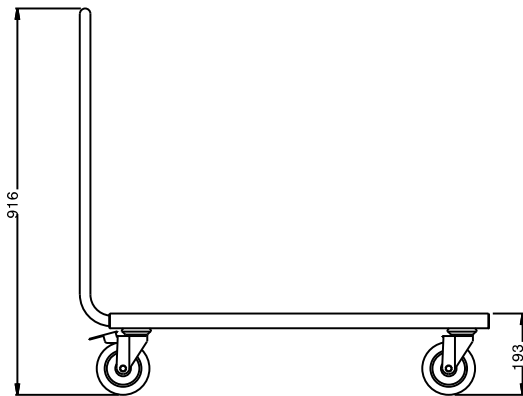

Omschrijving

Product Nr.

Platform wagen voor transport van keukenmaterialen. Platform afmetingen 900x600 mm, hoogte 193 mm. Maximale belading 150 kg met egale verdeling. Buisframe Ø 25 mm met aangelast blad, volledig van roestvrijstaal AISI304. Het blad met rondom lopende waterkeringrand. De duwbeugel is één geheel met het dragende frame. 4 zwenkwielen Ø 125 mm, 2 met rem.

Uitvoering

- Geschikt voor transport van keukengerei en afwaskorven.
- Frame van roestvrijstalen buis 25 mm, volledig gelast.
- beladingscapaciteit van 150 kg bij gelijkmatige verdeling.
- Naadloos geluidsabsorberend schap met dubbel omgezette randen, gelast aan het frame.
- Bladafmeting 900x600 mm.
- Het buisframe dient tevens als ergonomische handgreep.
- Vier zwenkwielen Ø125 mm, waarvan 2 met rem, voorzien van kunststof bumpers.

Constructie

- Volledig van roestvrijstaal 1.4301 (AISI304).

Goedkeuring _____

Front aanzicht

Zij aanzicht

Boven aanzicht

Algemene gegevens

Externe afmetingen, lengte 361232 (STR901)	970 mm
Externe afmetingen, breedte	600 mm
Externe afmetingen, hoogte	900 mm
Wiel materiaal	Verzinkt
Wiel diameter	Ø 125
Gewicht, netto	15 kg