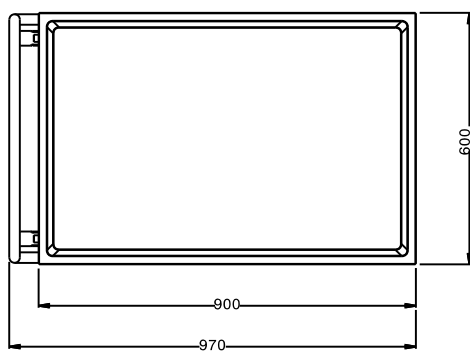

Omschrijving

Product Nr.

Platform wagen voor transport van keukenmaterialen. Platform afmetingen 900x600 mm, hoogte 193 mm. Maximale belading 150 kg met egale verdeling. Buisframe Ø 25 mm met aangelast blad, volledig van roestvrijstaal AISI304. Het blad met rondom lopende waterkeringrand. De duwbeugel is één geheel met het dragende frame. 4 zwenkwielen Ø 125 mm, 2 met rem.

Uitvoering

- Geschikt voor transport van keukengerei en afwaskorven.
- Frame van roestvrijstalen buis 25 mm, volledig gelast.
- beladingscapaciteit van 150 kg bij gelijkmatige verdeling.
- Naadloos geluidsabsorberend schap met dubbel omgezette randen, gelast aan het frame.
- Bladafmeting 900x600 mm.
- Het buisframe dient tevens als ergonomische handgreep.
- Vier zwenkwielen Ø125 mm, waarvan 2 met rem, voorzien van kunststof bumpers.

Constructie

- Volledig van roestvrijstaal 1.4301 (AISI304).

Goedkeuring _____

Front aanzicht

Zij aanzicht

Boven aanzicht

Algemene gegevens

Externe afmetingen, lengte 361232 (STR901)	970 mm
Externe afmetingen, breedte	600 mm
Externe afmetingen, hoogte	900 mm
Wiel materiaal	Verzinkt
Wiel diameter	Ø 125
Gewicht, netto	15 kg